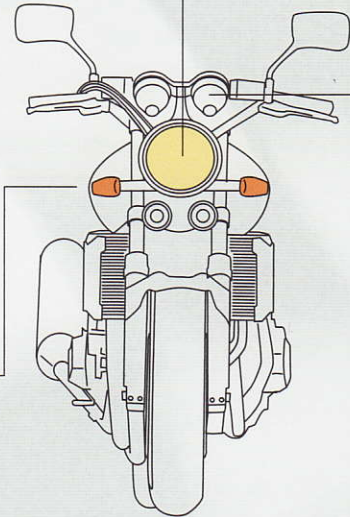

A lamp for each function

Motor cycles are equipped with:

High beam - Low beam

12258 H1	12342 H4	12972 H7	12360 H8	12361 H9	12362 H11	9005 HB3	12636 HS1	12718 S1
-------------	-------------	-------------	-------------	-------------	--------------	-------------	--------------	-------------

Turn signal

12093 RY10W	12498 P21W	12496 PY21W	
12356 H21W	12822 R5W	12814 R10W	12067 W16W

12728 S2	12008 S3
-------------	-------------

Dashboard light

12516 W1,2W	
12505 W2W	12256 W3W

Turn signal

12093 RY10W	12498 P21W	12496 PY21W	
12356 H21W	12822 R5W	12814 R10W	12067 W16W

Stop light

12499 P21/5W	12822 R5W
-----------------	--------------

Licence plate

12036 H6W	12822 R5W	12844 C5W
--------------	--------------	--------------