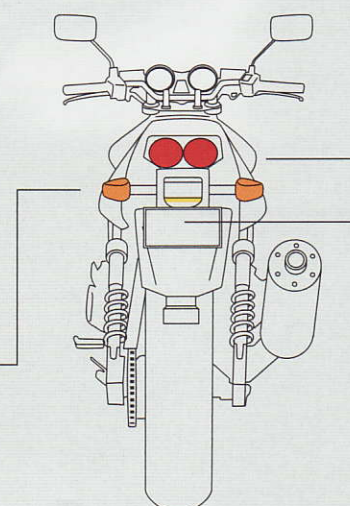

A lamp for each function

Motor cycles are equipped with:

High beam - Low beam

12258 H1	12342 H4	12972 H7	12360 H8	12361 H9	12362 H11	9005 HB3	12636 HS1	12718 S1
-------------	-------------	-------------	-------------	-------------	--------------	-------------	--------------	-------------

Turn signal

12093 RY10W	12498 P21W	12496 PY21W	
12356 H21W	12822 R5W	12814 R10W	12067 W16W

12728 S2	12008 S3
-------------	-------------

Dashboard light

12516 W1,2W	
12505 W2W	12256 W3W

Turn signal

12093 RY10W	12498 P21W	12496 PY21W	
12356 H21W	12822 R5W	12814 R10W	12067 W16W

Stop light

12499 P21/5W	12822 R5W
-----------------	--------------

Licence plate

12036 H6W	12822 R5W	12844 C5W
--------------	--------------	--------------